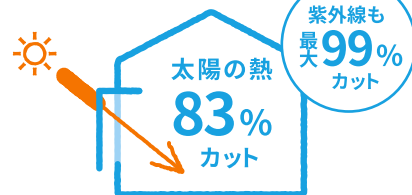

カギを閉めたまま換気可能。こもった空気をリフレッシュしてジメジメやニオイの解消に。

風の通り道  
が生まれ  
自然換気で  
節電に!

日差し83%カット

スタイルシェード

エアコンが  
欠かせない  
ペットとの  
暮らしに!

太陽の熱や紫外線を窓の外側でカットして、エアコン効率アップで冷房費を軽減します。室内熱中症対策や目隠しにも効果的。

スタイルシェードの場合※

太陽の熱  
83%  
カット

紫外線も  
最大99%  
カット

※一般複層ガラスの窓にスタイルシェードを使用した場合の計測・算出値であり保証値ではありません。

現地調査で、お見積もり!お気軽にお問い合わせください

株式会社林工務店

〒613-0915 京都府京都市伏見区淀際目町343

TEL: 075-631-0888

Webサイトは  
こちらから!