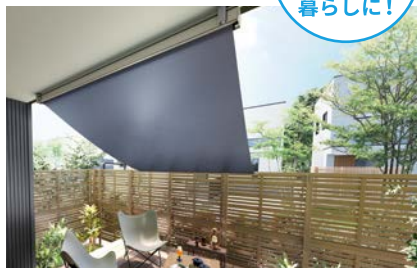

カギを閉めたまま換気可能。こもった空気をリフレッシュしてジメジメやニオイの解消に。

風の通り道  
が生まれ  
自然換気で  
節電に!

日差し83%カット

スタイルシェード

エアコンが  
欠かせない  
ペットとの  
暮らしに!

太陽の熱や紫外線を窓の外側でカットして、エアコン効率アップで冷房費を軽減します。室内熱中症対策や目隠しにも効果的。

スタイルシェードの場合※

太陽の熱  
83%  
カット